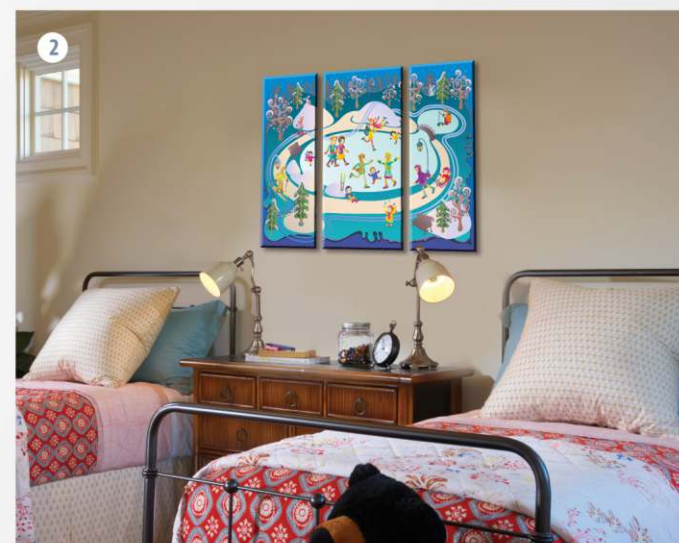

**PSM-14-0386** Северное сияние  
300x700мм 500x800мм 300x700мм

**PSM-14-0395-3** Цветные кошки  
200x500мм 300x600мм 300x700мм 300x600мм

**PSM-14-0395-1** Цветные кошки  
850x800мм 400x800мм 400x800мм

① **PSM-14-0374** Тайны моря  
550x400мм 550x450мм 550x650мм