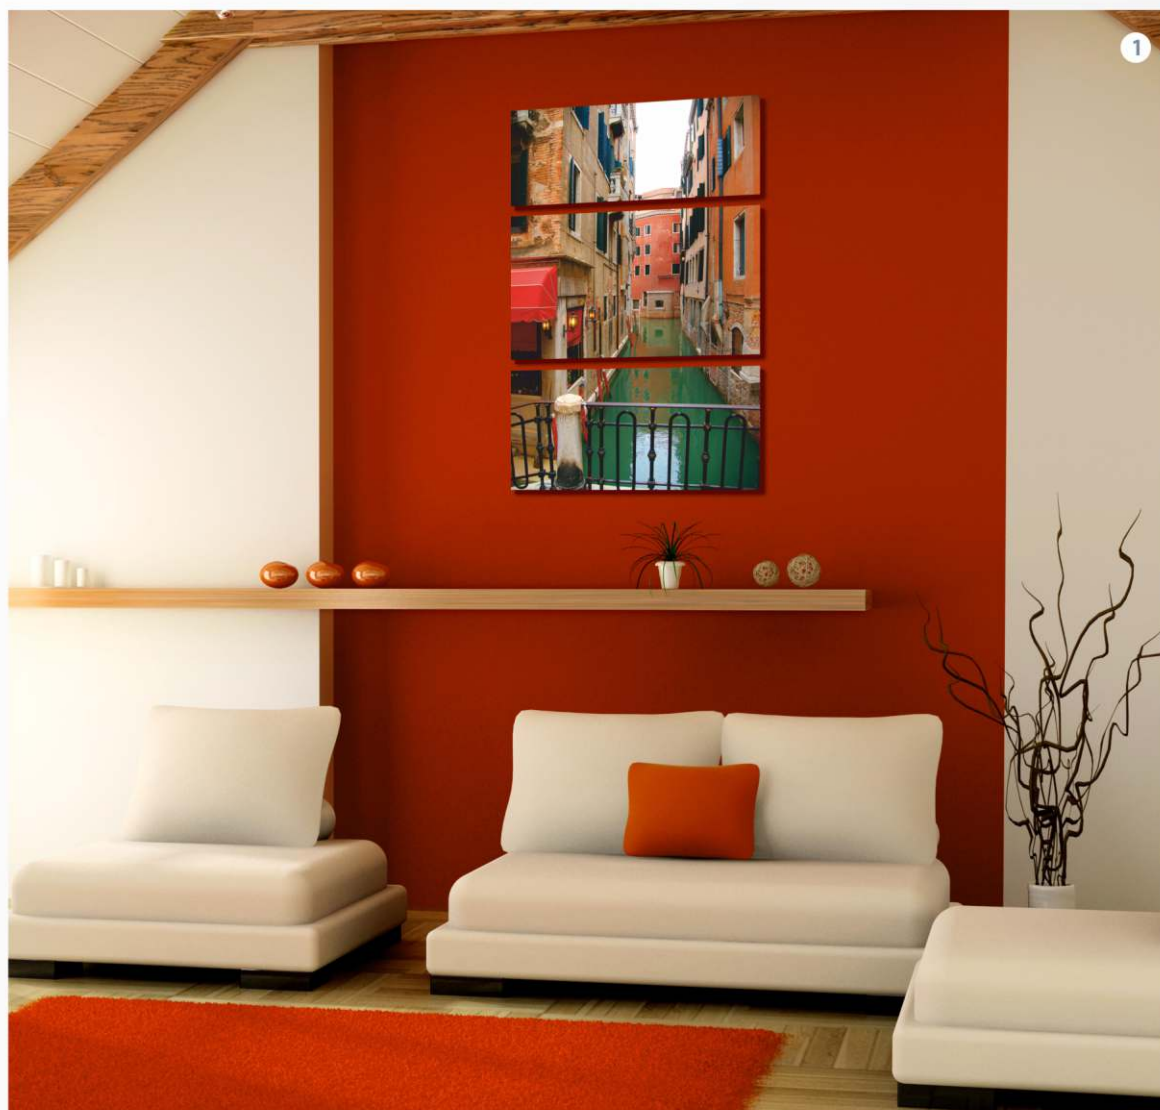

PSM-14-0431 Индийская провинция
400x650мм 300x300мм 300x300мм

PSM-14-0367 Дубаи, мост
300x600мм 400x700мм 300x600мм

PSM-14-0368 Тенерифе
200x500мм 300x600мм 300x700мм 300x600мм